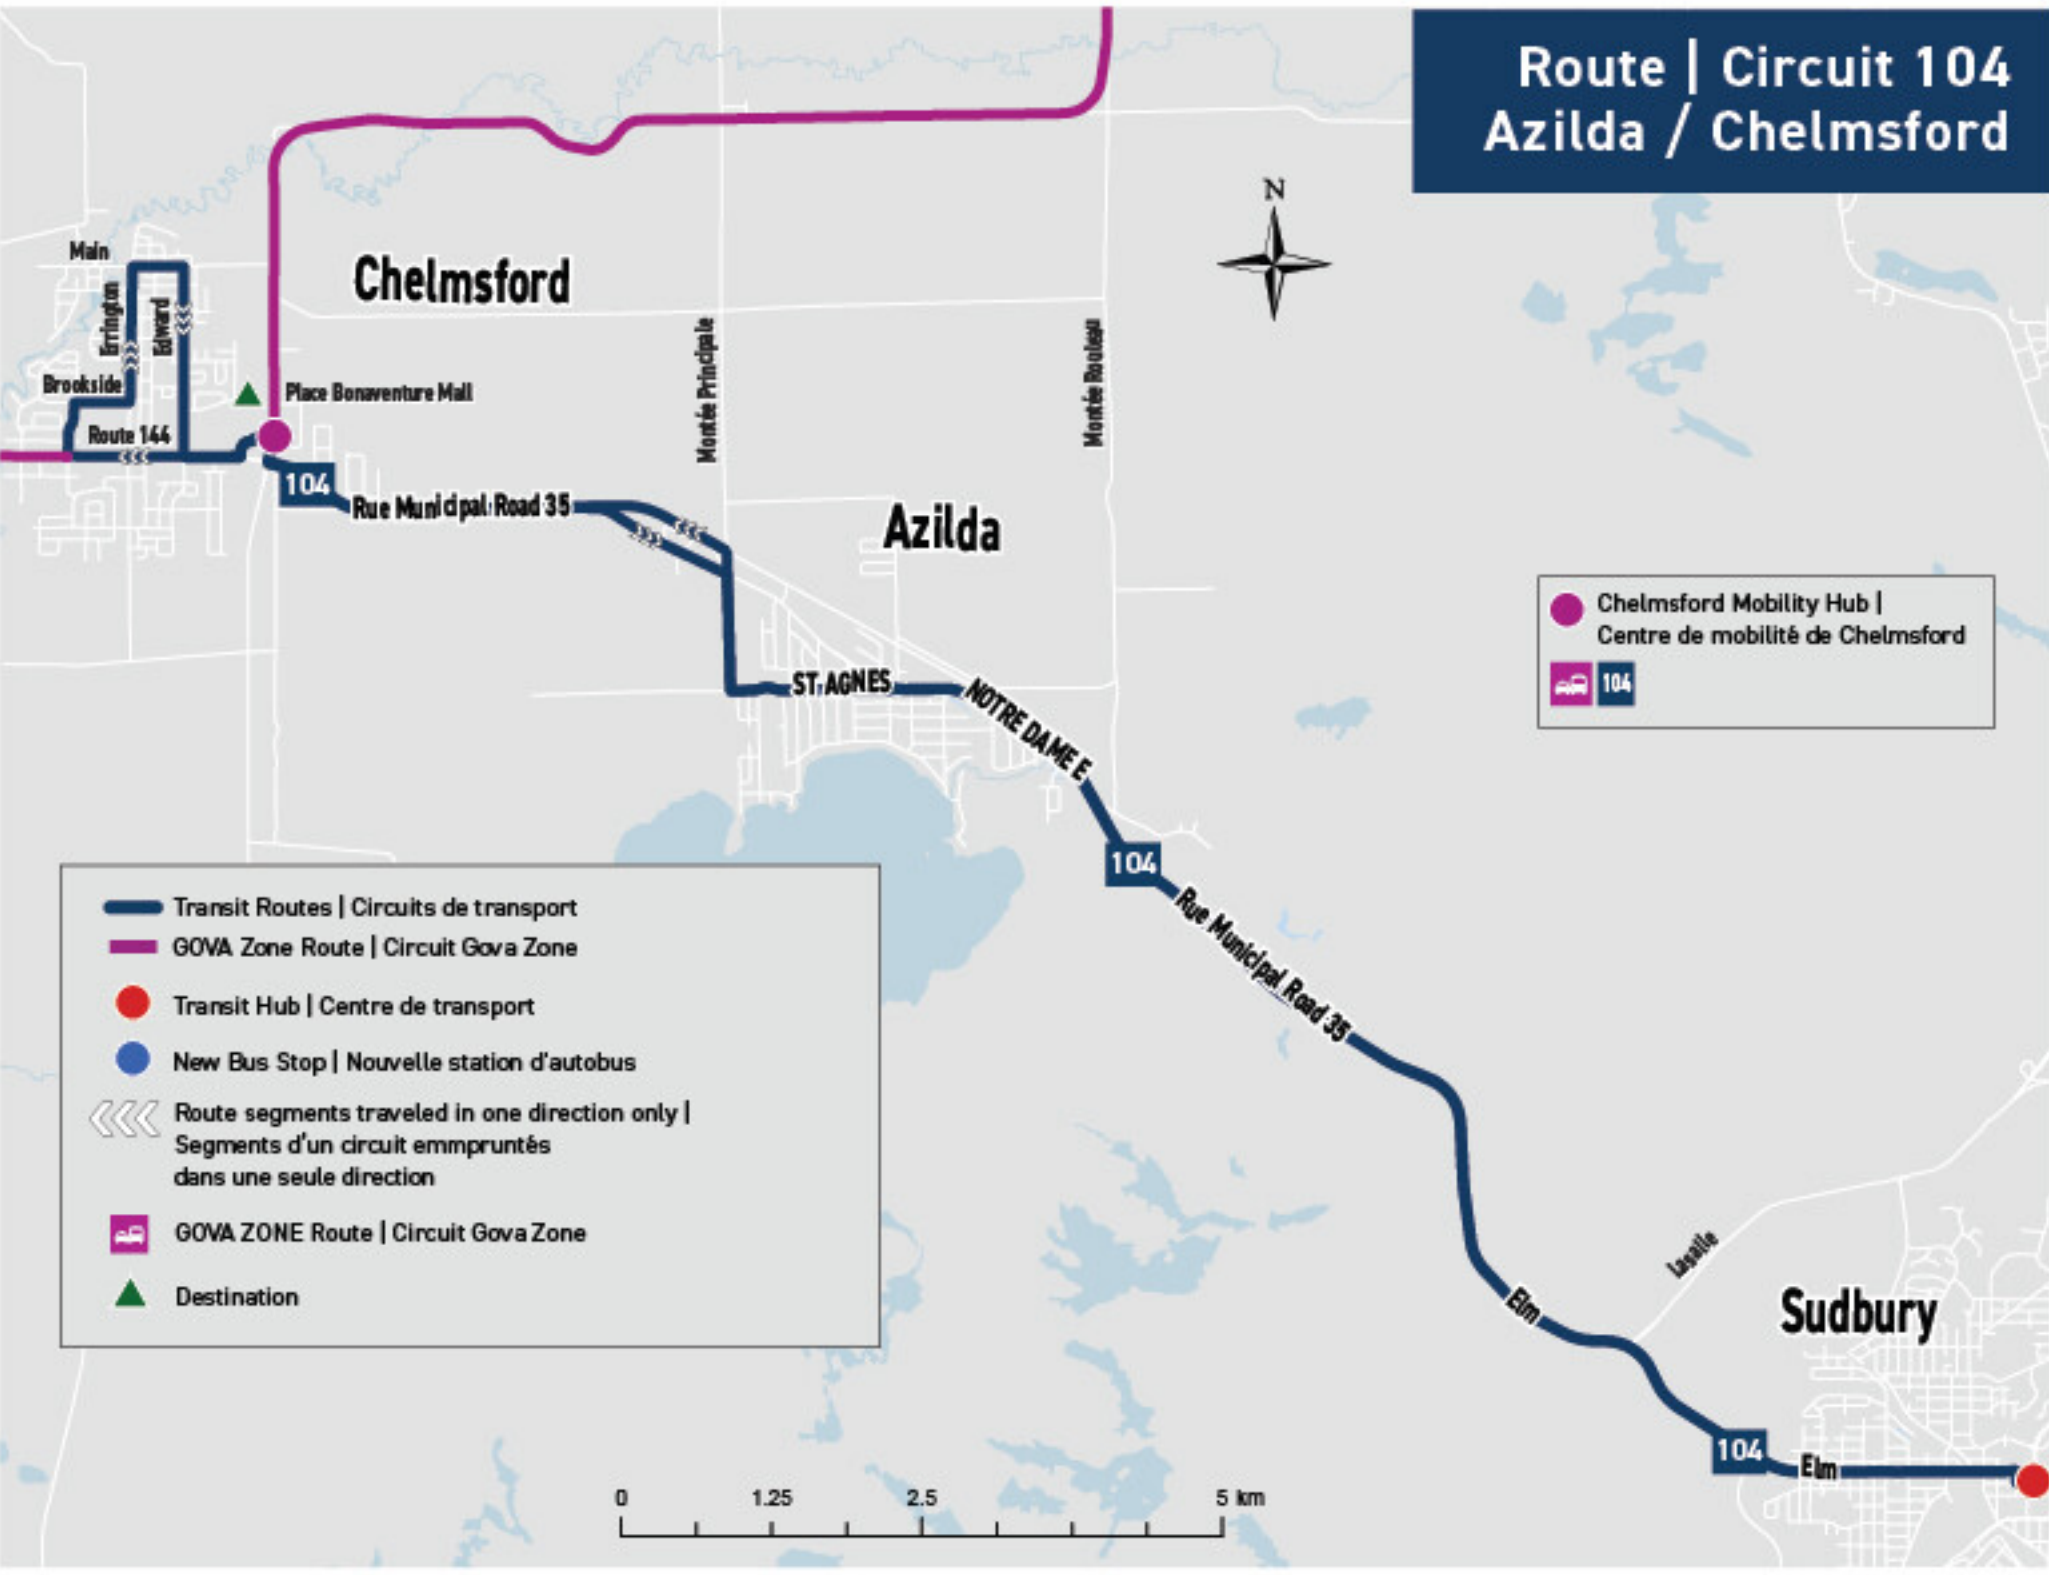

Route | Circuit 104 Azilda / Chelmsford

- Chelmsford Mobility Hub | Centre de mobilité de Chelmsford
- 104

- Transit Routes | Circuits de transport
- GOVA Zone Route | Circuit Gova Zone
- Transit Hub | Centre de transport
- New Bus Stop | Nouvelle station d'autobus
- <<< Route segments traveled in one direction only | Segments d'un circuit empruntés dans une seule direction
- 104 GOVA ZONE Route | Circuit Gova Zone
- ▲ Destination