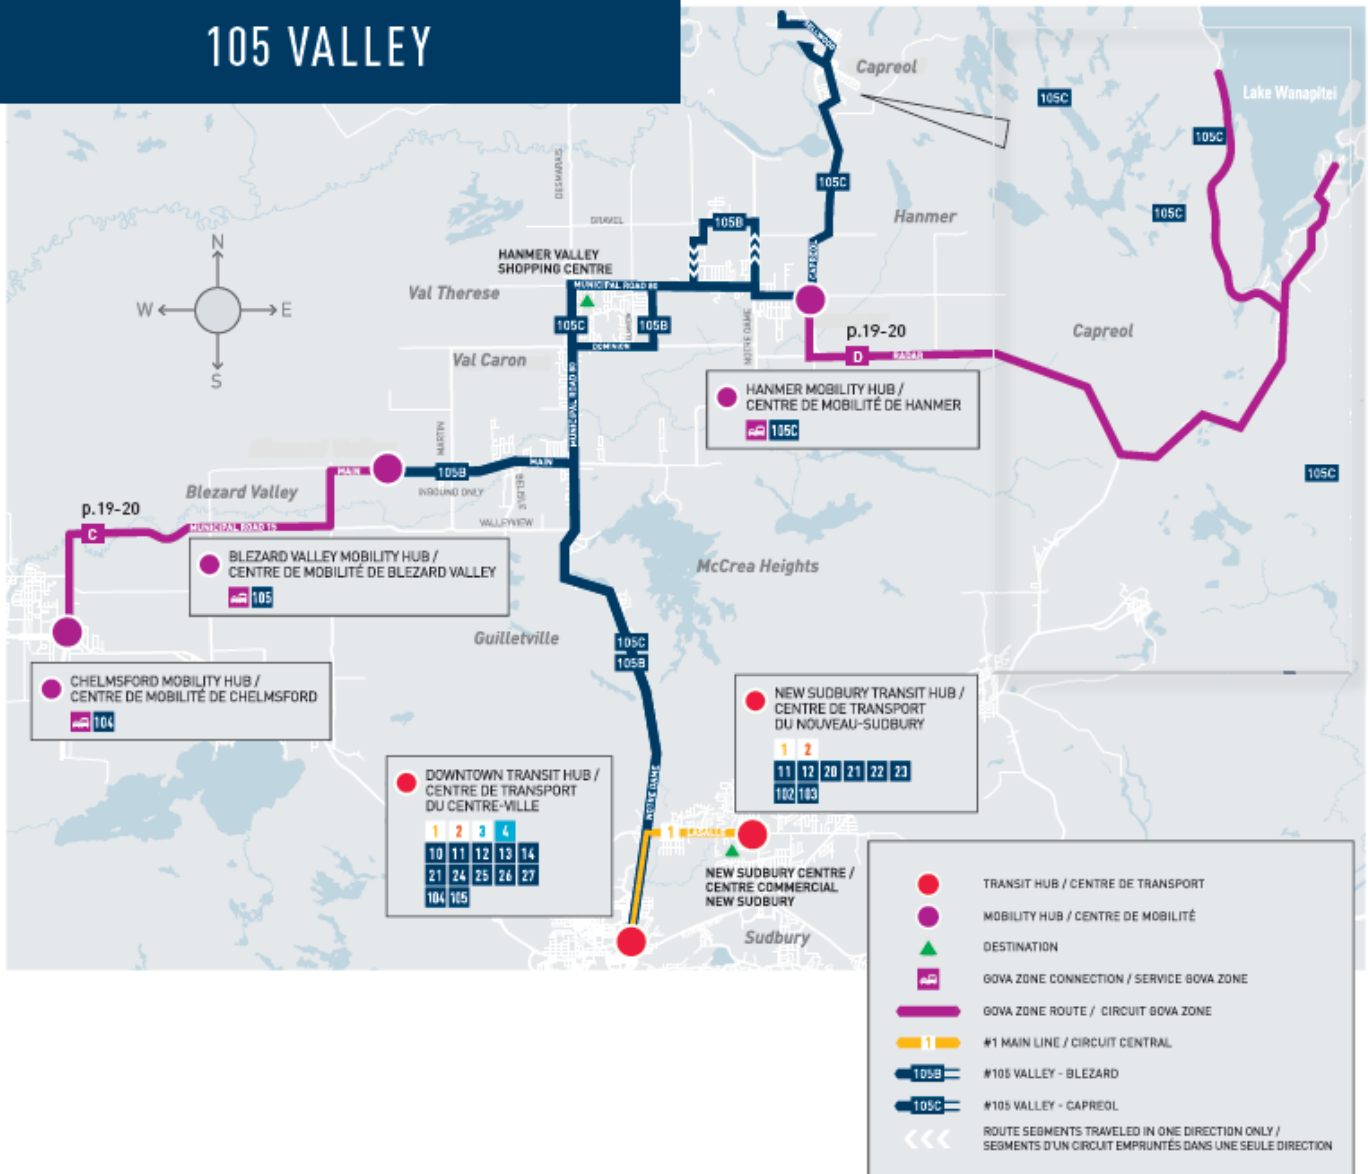

NEW ROUTE SCHEDULES AND MAP,
EFFECTIVE AUGUST 26, 2019.*

HORAIRES ET CARTES DES NOUVEAUX CIRCUITS,
EN VIGUEUR DÈS LE 26 AOÛT 2019*

Connecting Routes:

* Schedules and maps subject to change: further updates may be provided. See GOVAtransit.ca for more information.

GOVA Zone Connection Time p.m.

* Fixed route. No fixed routing on Sunday

* Schedules and maps subject to change: further updates may be provided. See GOVatransit.ca for more information.

* Les horaires et les cartes pourraient faire l'objet de changements : des mises à jour additionnelles pourraient être fournies. Consultez le site GOVatransit.ca pour obtenir des renseignements additionnels.

NEW ROUTE SCHEDULES AND MAP,
EFFECTIVE AUGUST 26, 2019.*

HORAIRES ET CARTES DES NOUVEAUX CIRCUITS,
EN VIGUEUR DÈS LE 26 AOÛT 2019*

105 VALLEY

* Schedules and maps subject to change: further updates may be provided. See GOVAt transit.ca for more information.