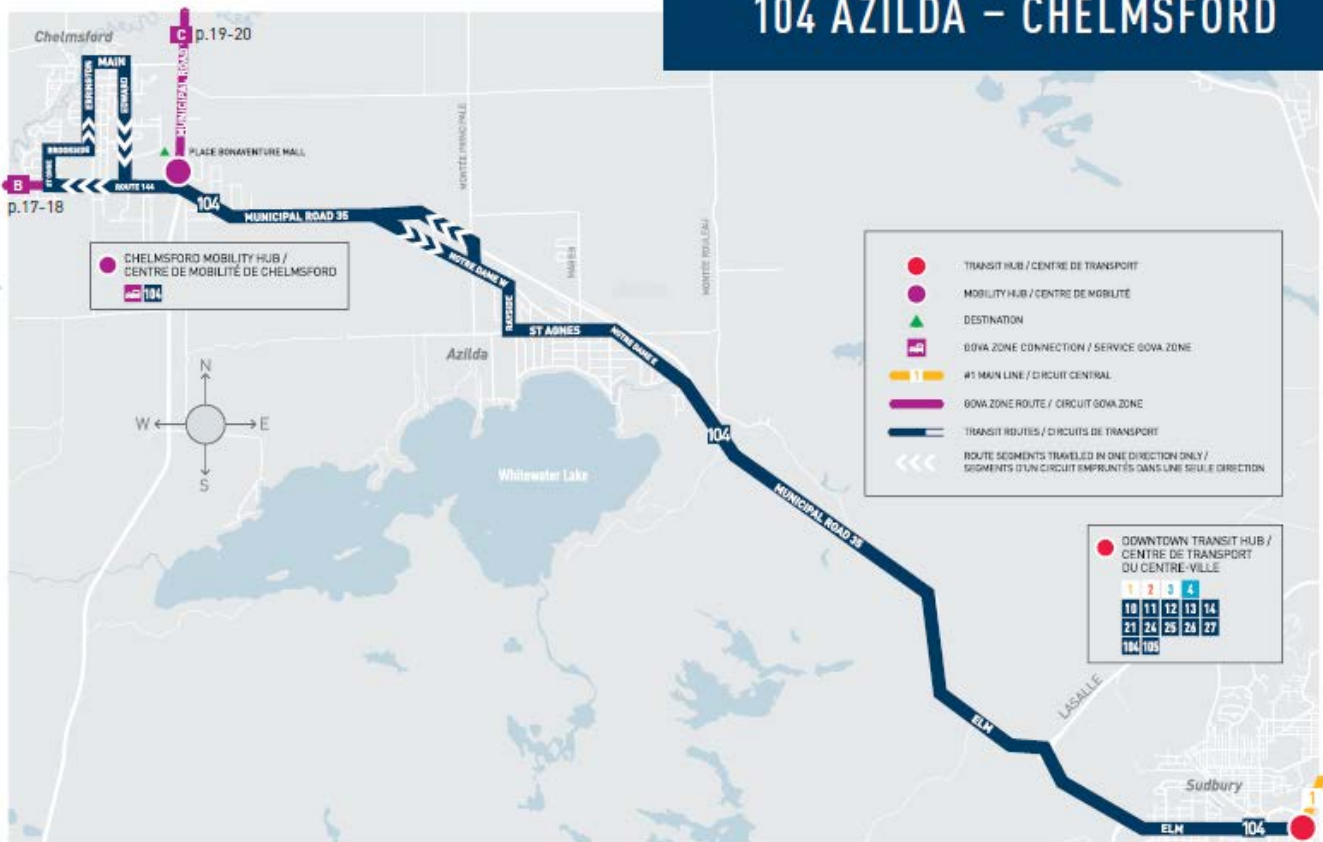

CHELMSFORD – LEVACK

* Schedules and maps subject to change: further updates may be provided. See GOVAtransit.ca for more information.

* Les horaires et les cartes pourraient faire l'objet de changements : des mises à jour additionnelles pourraient être fournies. Consultez le site GOVAtransit.ca pour obtenir des renseignements additionnels.

NEW ROUTE SCHEDULES AND MAP,
EFFECTIVE AUGUST 26, 2019.*

HORAIRES ET CARTES DES NOUVEAUX CIRCUITS,
EN VIGUEUR DÈS LE 26 AOÛT 2019*

Connecting Route:

104 AZILDA – CHELMSFORD

* Schedules and maps subject to change: further updates may be provided. See GOVAtransit.ca for more information.

NEW ROUTE SCHEDULES AND MAP,
EFFECTIVE AUGUST 26, 2019.*

HORAIRES ET CARTES DES NOUVEAUX CIRCUITS,
EN VIGUEUR DÈS LE 26 AOÛT 2019*

B

DOWLING FIXED ROUTE

DOWLING FIXED ROUTE

MONDAY TO FRIDAY					MONDAY TO FRIDAY					
Levack-Third - Nickel	Third - Frist	Onaping Kwik-Way	Onaping Dr. - Short	Community Centre		Dowling Lionel - Rheume	Arlington - Pine	Valumart	Tim Hortons	Bonaventure arrive
5:48	5:51	5:56	5:58	6:00		6:10	6:13	6:14	6:15	6:30
7:04	7:07	7:12	7:14	7:16		7:26	7:29	7:30	7:31	7:46
2:34	2:37	2:42	2:44	2:46		2:56	2:59	3:00	3:01	3:16
4:08	4:11	4:16	4:18	4:20		4:30	4:33	4:34	4:35	4:50

p.m.

B

DOWLING FIXED ROUTE

DOWLING FIXED ROUTE

SATURDAY					SATURDAY					
Levack-Third - Nickel	Third - Frist	Onaping Kwik-Way	Onaping Dr. - Short	Community Centre		Dowling Lionel - Rheume	Arlington - Pine	Valumart	Tim Hortons	Bonaventure arrive
7:04	7:07	7:12	7:14	7:16		7:26	7:29	7:30	7:31	7:46
2:34	2:37	2:42	2:44	2:46		2:56	2:59	3:00	3:01	3:16