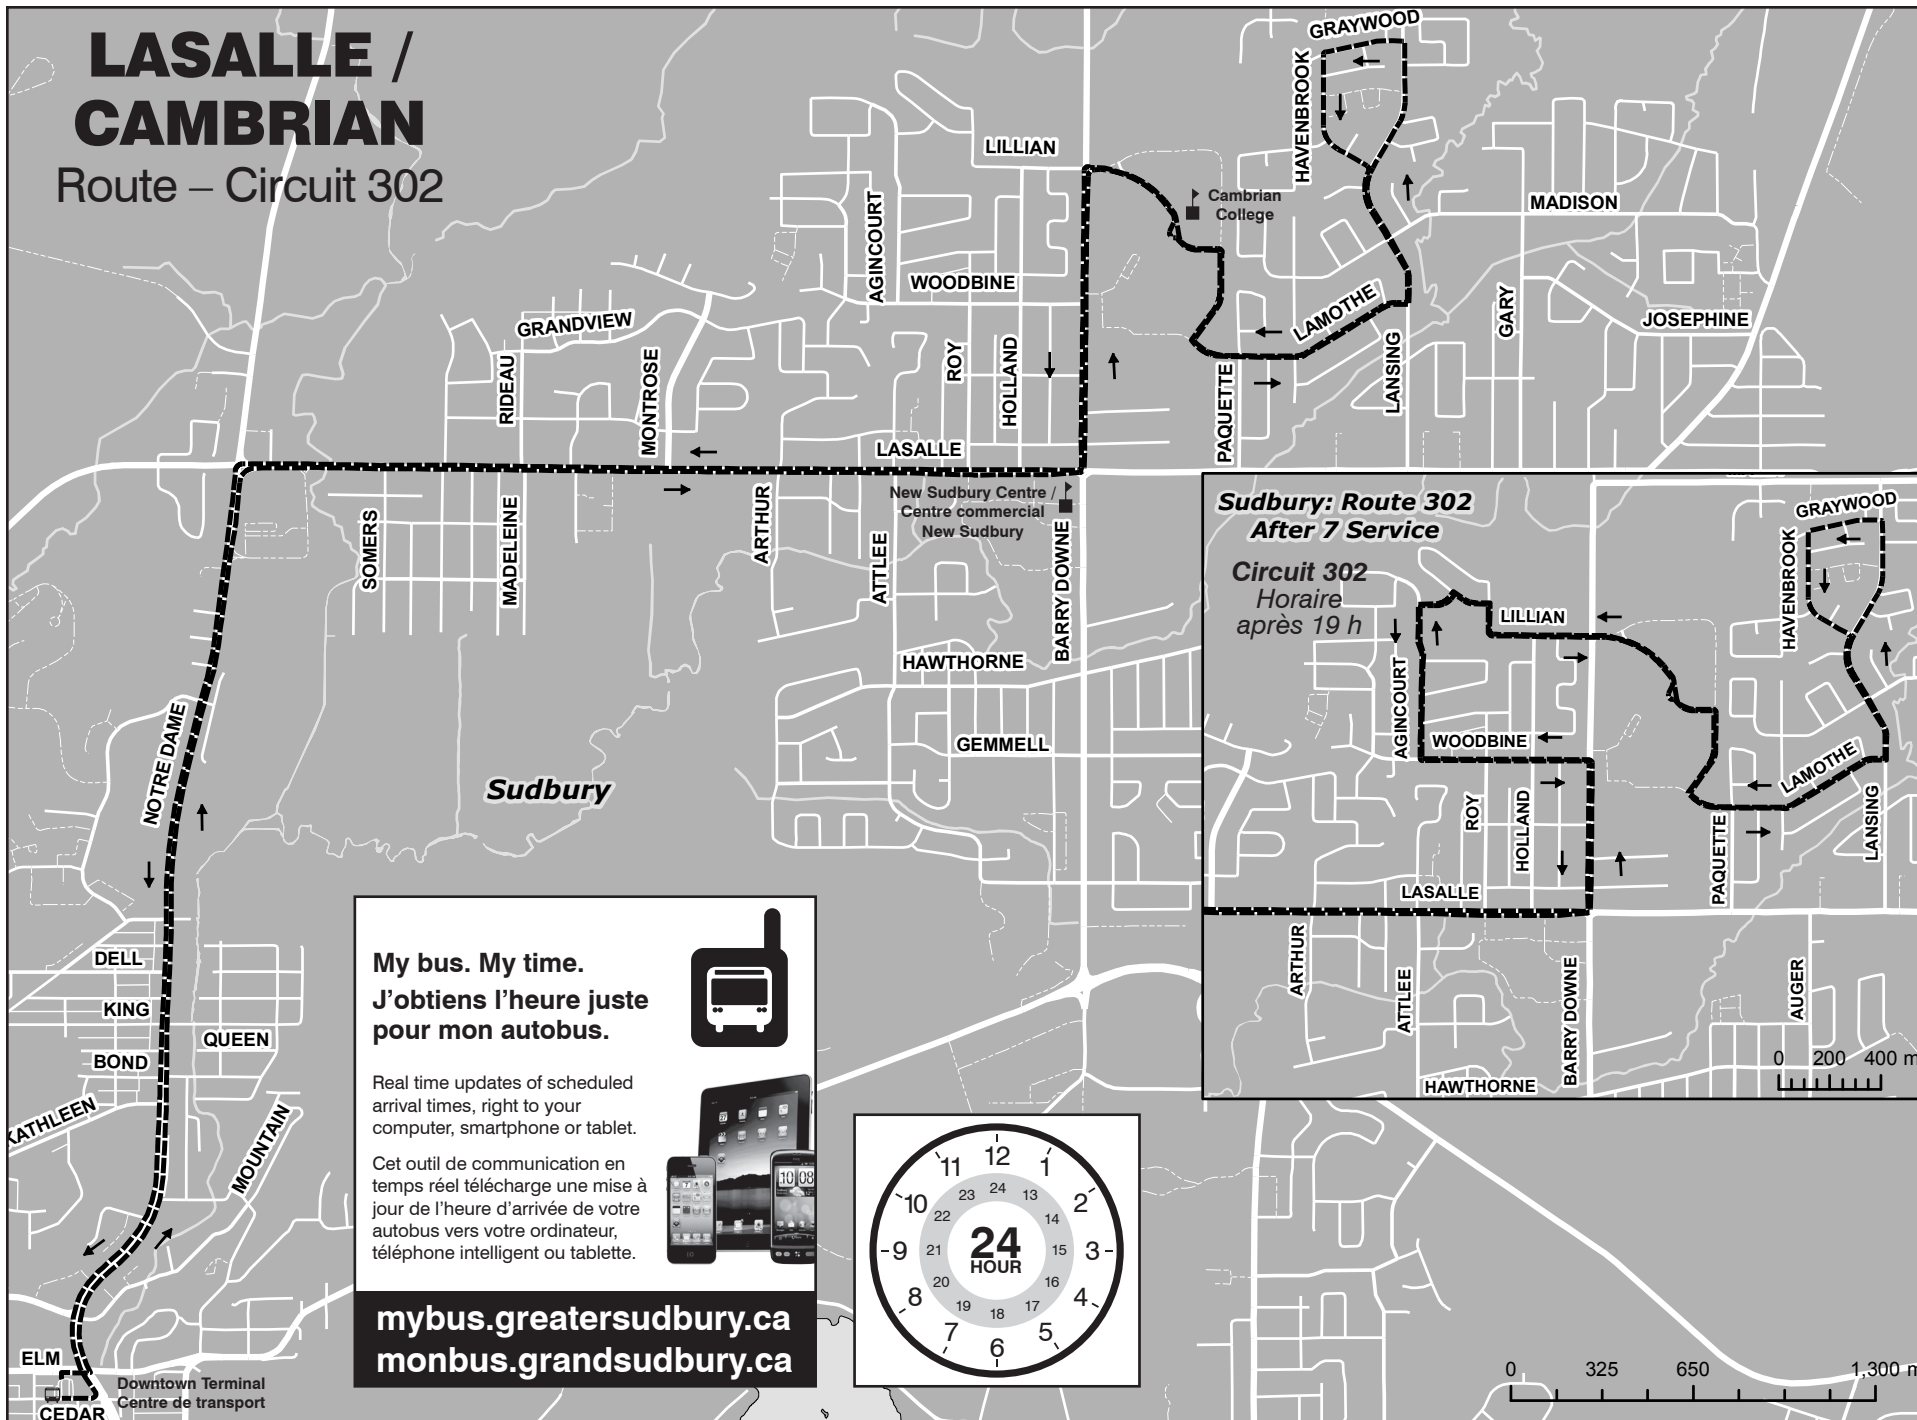

LASALLE / CAMBRIAN

Route – Circuit 302

My bus. My time.
J'obtiens l'heure juste pour mon autobus.

Real time updates of scheduled arrival times, right to your computer, smartphone or tablet.

Cet outil de communication en temps réel télécharge une mise à jour de l'heure d'arrivée de votre autobus vers votre ordinateur, téléphone intelligent ou tablette.

mybus.greatersudbury.ca
monbus.grandsudbury.ca