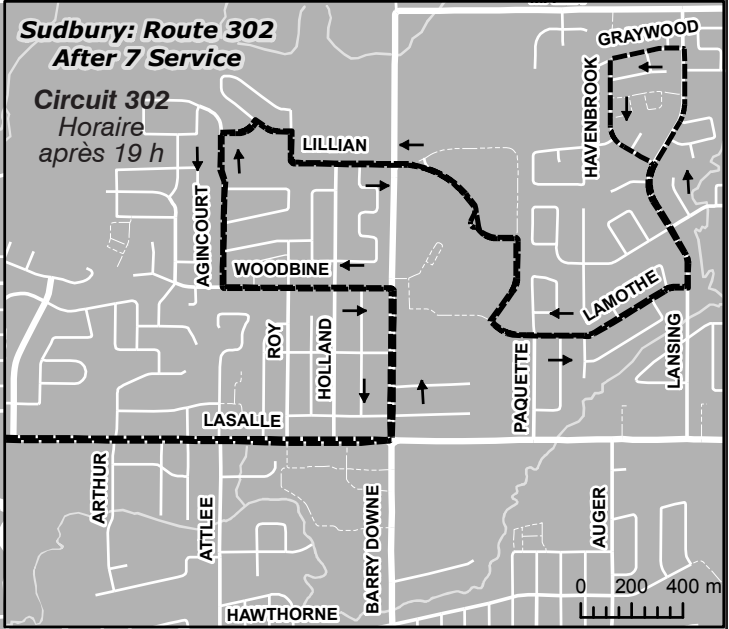

Please note: Not all streets are contained within this map. To be used as a guideline only. Routes are subject to change without notice.
N.B. Le nom de chaque route du secteur ne figure pas sur la carte ci-dessus. Utilisez-la comme référence uniquement. Les circuits peuvent être modifiés sans préavis.