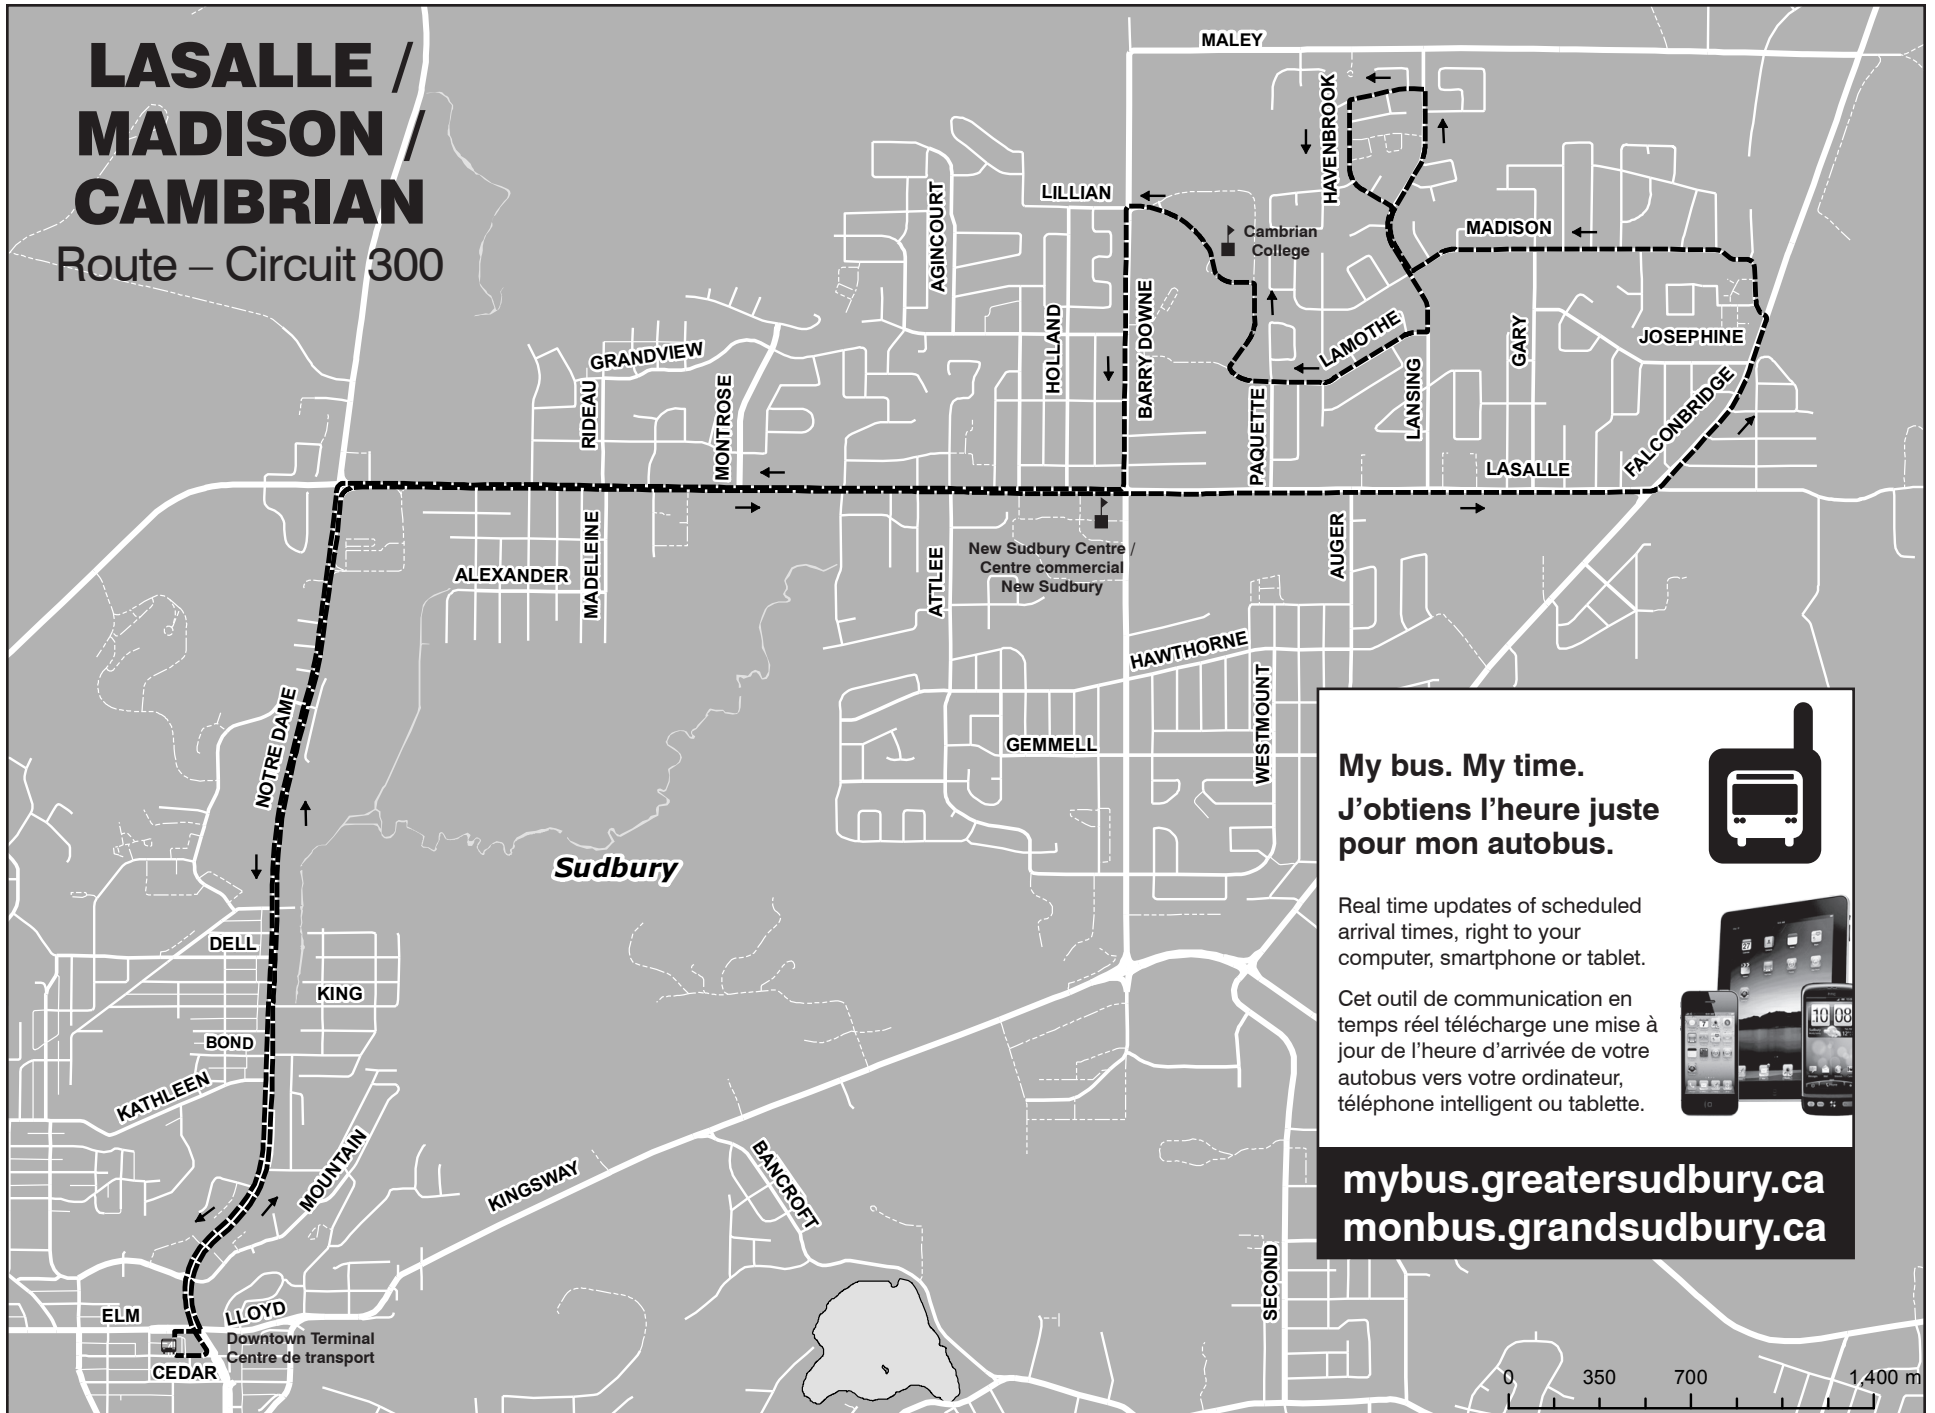

LASALLE / MADISON / CAMBRIAN

Route – Circuit 300

**My bus. My time.
J'obtiens l'heure juste
pour mon autobus.**

Real time updates of scheduled arrival times, right to your computer, smartphone or tablet.

Cet outil de communication en temps réel télécharge une mise à jour de l'heure d'arrivée de votre autobus vers votre ordinateur, téléphone intelligent ou tablette.

**mybus.greatersudbury.ca
monbus.grandsudbury.ca**

Please note: Not all streets are contained within this map. To be used as a guideline only. Routes are subject to change without notice.
N.B. Le nom de chaque route du secteur ne figure pas sur la carte ci-dessus. Utilisez-la comme référence uniquement. Les circuits peuvent être modifiés sans préavis.