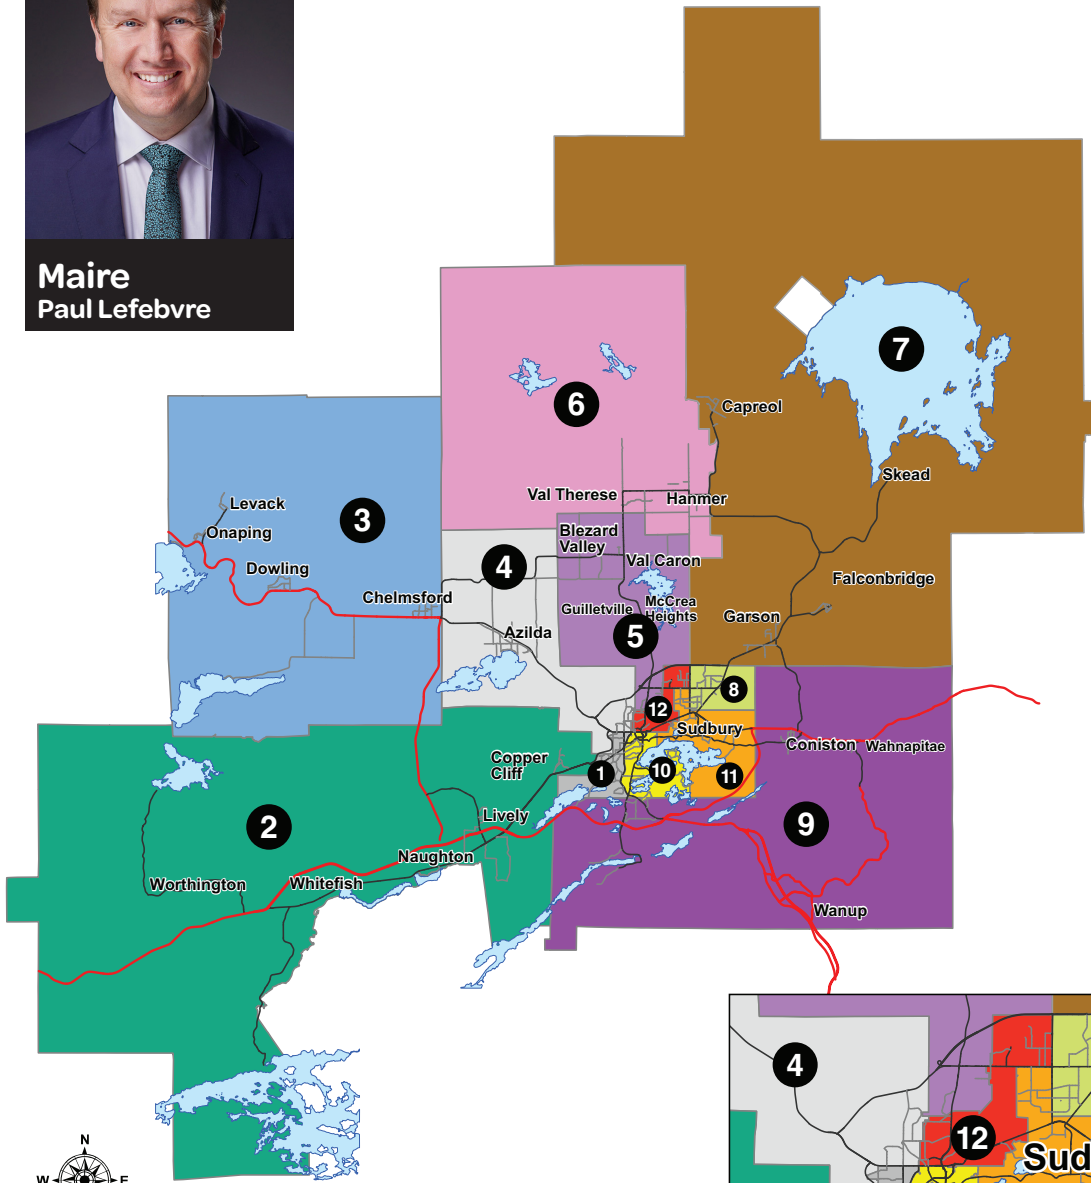

Maire
Paul Lefebvre

Conseil 2022-2026

Quartier 1
Mark Signoretti

Quartier 2
Eric Benoit

Quartier 3
Michel Brabant

Quartier 4
Pauline Fortin

Quartier 5
Michel Parent

Quartier 6
Rene Lapierre

Quartier 7
Natalie Labbé

Quartier 8
Al Sizer

Quartier 9
Deb McIntosh

Quartier 10
Fern Cormier

Quartier 11
Bill Leduc

Quartier 12
Josclyne
Landry-Altman