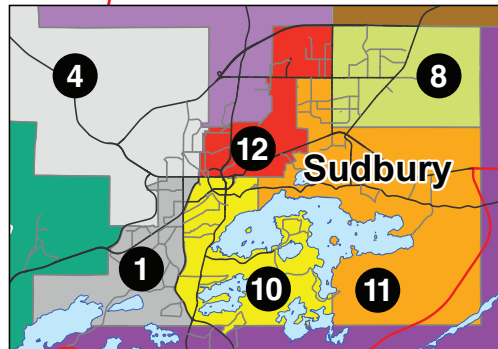

Maire
Paul Lefebvre

Conseil 2022-2026

Quartier 1
Mark Signoretti

Quartier 2
Eric Benoit

Quartier 3
Michel Brabant

Quartier 4
Pauline Fortin

Quartier 5
Michel Parent

Quartier 6
Rene Lapierre